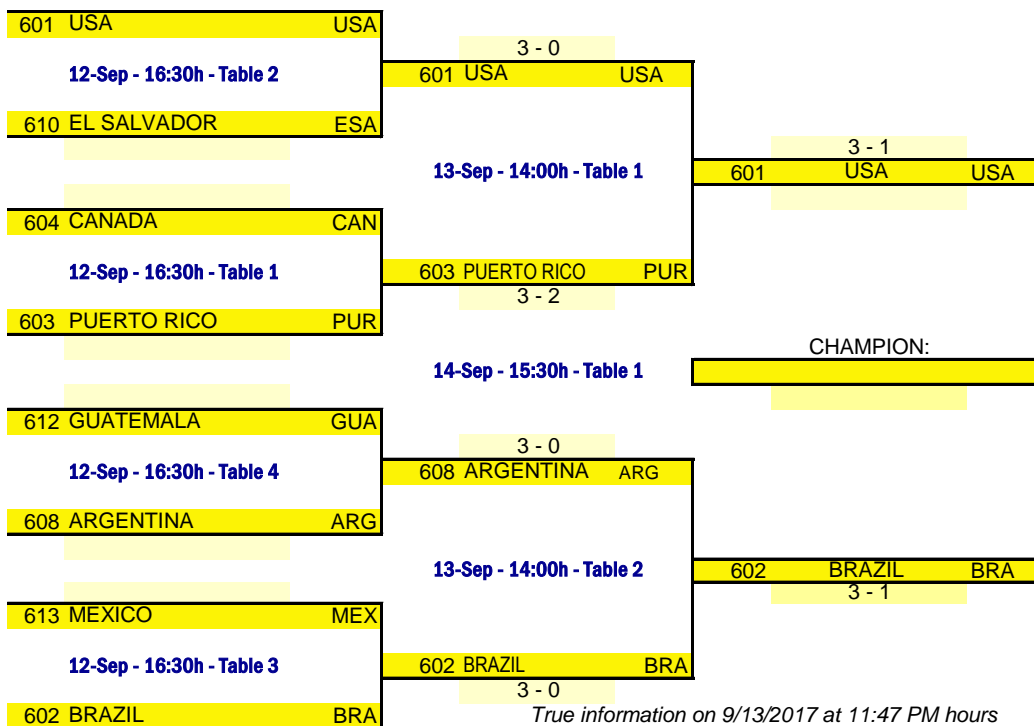

Points	Pos.
4	1
3	2
2	3

Day	Time	Table	Match
11-Sep	9:00	3 6	1-3 2-4
11-Sep	16:30	6 4	1-2 3-4
12-Sep	9:00	4 5	1-4 2-3

WOMEN'S TEAM - GROUP 2				1	2	3	4
1	602	BRAZIL	BRA		3-WO	3-0	3-0
2	607	CUBA	CUB	WO-3		WO-3	WO-3
3	610	EL SALVADOR	ESA	0-3	3-WO		3-0
4	615	COSTA RICA	CRC	0-3	3-WO	0-3	

Points	Pos.
6	1
5	2
4	3

Day	Time	Table	Match
11-Sep	9:00	1 4	1-3 2-4
11-Sep	16:30	2 3	1-2 3-4
12-Sep	11:30	3 1	1-4 2-3

WOMEN'S TEAM - GROUP 3				1	2	3	4
1	603	PUERTO RICO	PUR		3-0	3-0	3-0
2	605	CHILE	CHI	0-3		3-0	2-3
3	611	PERU	PER	0-3	0-3		1-3
4	613	MEXICO	MEX	0-3	3-2	3-1	

Points	Pos.
5	2
4	3
6	1
3	4

WOMEN'S TEAM' TEAM - MAIN DRAW

INTERNATIONAL TABLE TENNIS FEDERATION
Confederación Panamericana de Tenis de Mesa
Pan American Table Tennis Confederation
PANAM Championships
11 - 17 September 2017, Cartagena, Colombia